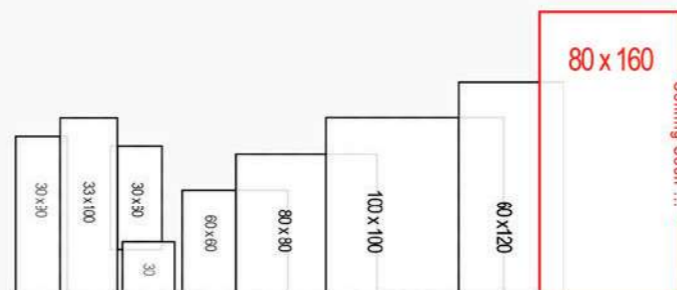

High Quality World of Style